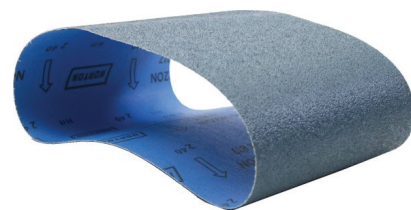

R817 Norzon®

NORZON

ZIRKONIUM

EIGENSCHAPPEN

- Zeer zware polyester drager
- 100% Norzon® korrel
- Open bestrooid

VOORDELEN

- Bestand tegen inscheuren, stugge drager
- Duurzame slijphoeken van de Norzon® korrel geeft een hoge standtijd, zelfs bij lagere druk
- Goede prestaties op hard hout

R955 RED HEAT

NORTON SG  
REDHEAT

EIGENSCHAPPEN

- Zeer zware polyester drager
- SG® keramische korrel
- Hoge Kwaliteit
- Open bestrooid

VOORDELEN

- Extra lange levensduur en tegen inscheuren bestand
- Tijdsbesparend
- Ongeëvenaarde effectiviteit, ideaal voor het professioneel schuren van vloeren
- Uitermate geschikt voor het schuren van hardhout en grote oppervlakken
- Minder vaak wisselen van schuurband
- Goed voor vervuilde en gelakte vloeren

Norton levert een uitgebreid pakket eindeloze schuurbanden in de maatvoering 200x750 en 200x551 mm. voor het bewerken van nieuw gelegde vloeren of het renoveren van bestaande vloeren. Ideaal voor een hoge verspaning, het egaliseren van vloeren en het realiseren van het juiste schuurbeeldresultaat.

De schuurbanden zijn voorzien van een geïntegreerde tapelas; hierdoor ontstaat een overgangsloze oftewel stootvrije verbinding, waardoor schuurslag uitgesloten is.

Scan met uw smartphone: